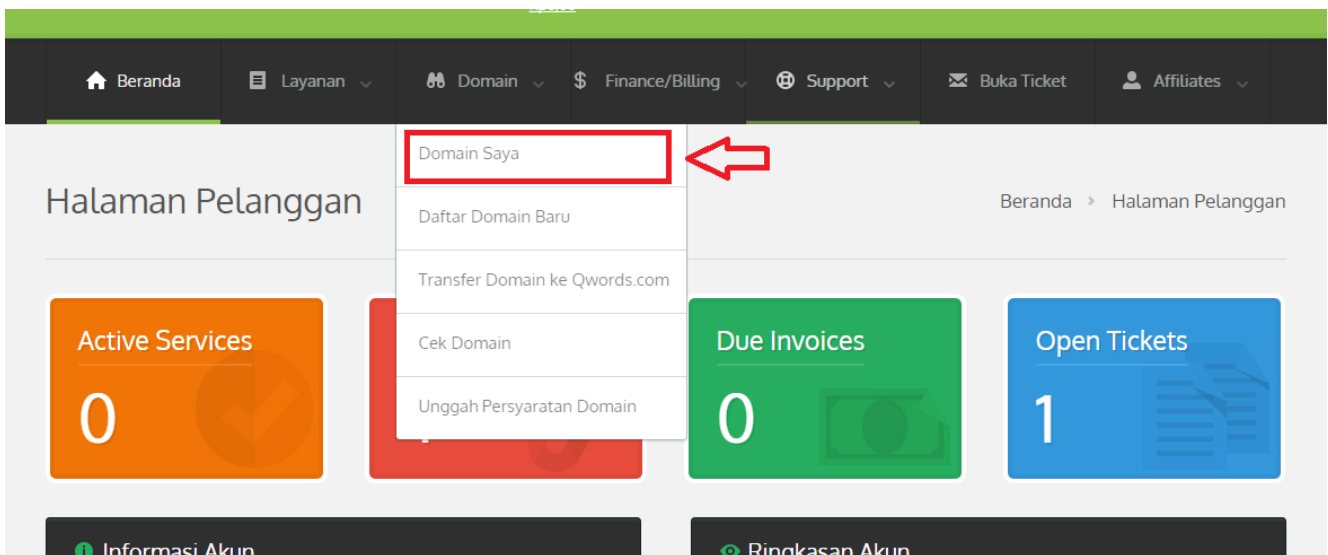

Di bawah ini cara-caranya:

1. **Login Tumblr** anda.
2. **Klik icon**

3. **Klik Judul blog anda** seperti gambar dibawah ini:

4. Setelah itu anda klik **check box custom domain** dan masukan domain anda seperti gambar dibawah ini :

5. **Login Akun Portal** anda pilih domain saya

6. Lalu Pilih menu **Atur Domain** untuk masuk ke layanan **Dns Manager** anda

Halaman Pelanggan Beranda > Halaman Pelanggan > Domain Saya

4 Data Ditemukan, Halaman 1 dari 1
Masukan domain yang ingin Filter