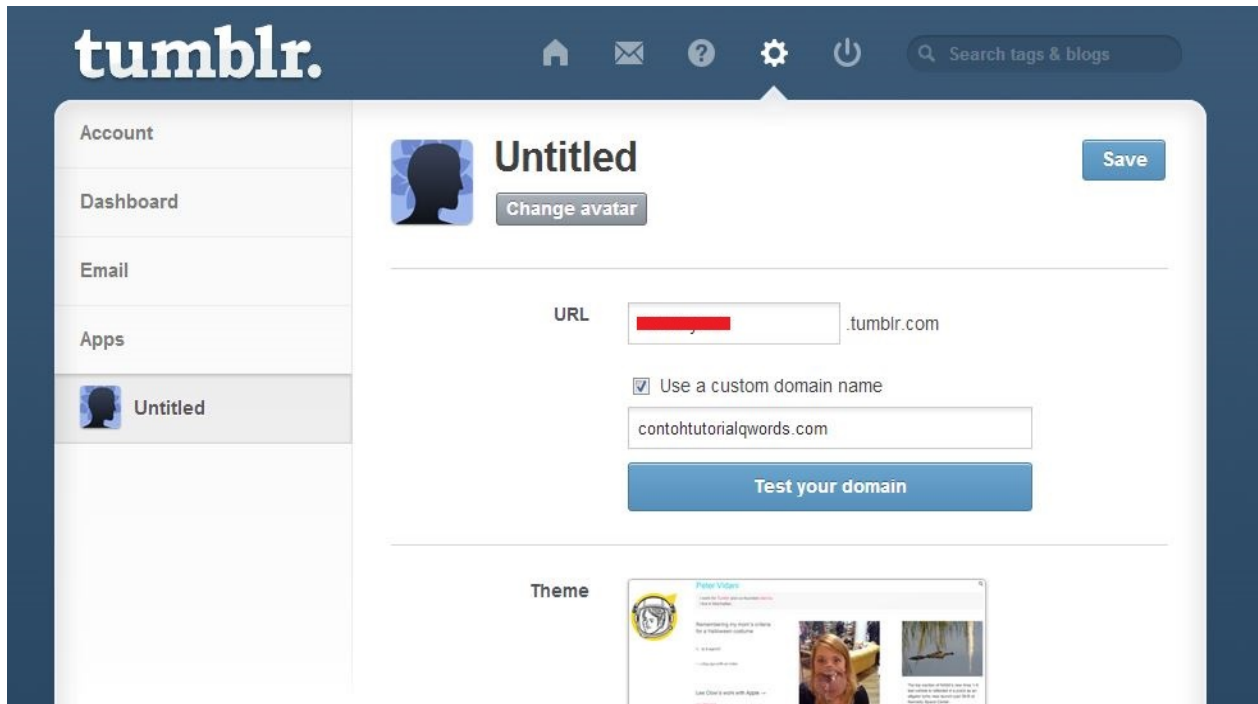

5. **Login Akun Portal** anda pilih domain saya

6. Lalu Pilih menu **Atur Domain** untuk masuk ke layanan **Dns Manager** anda

Halaman Pelanggan Beranda > Halaman Pelanggan > Domain Saya

4 Data Ditemukan, Halaman 1 dari 1
Masukan domain yang ingin Filter