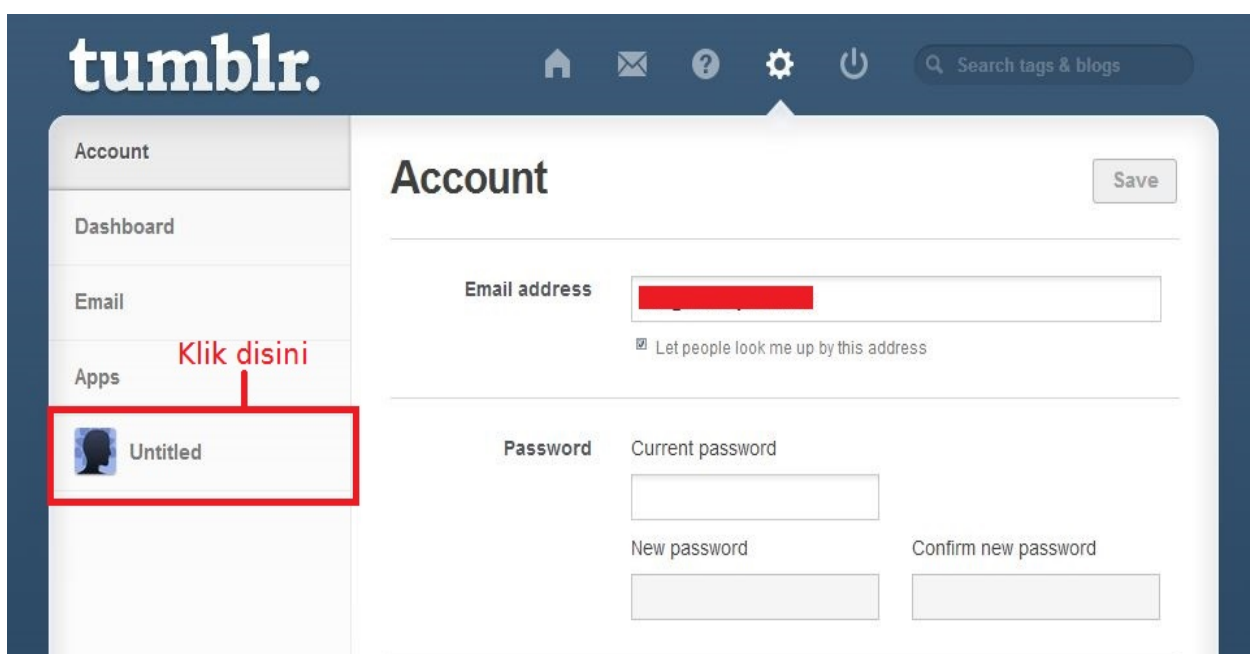

3. **Klik Judul blog anda** seperti gambar dibawah ini: