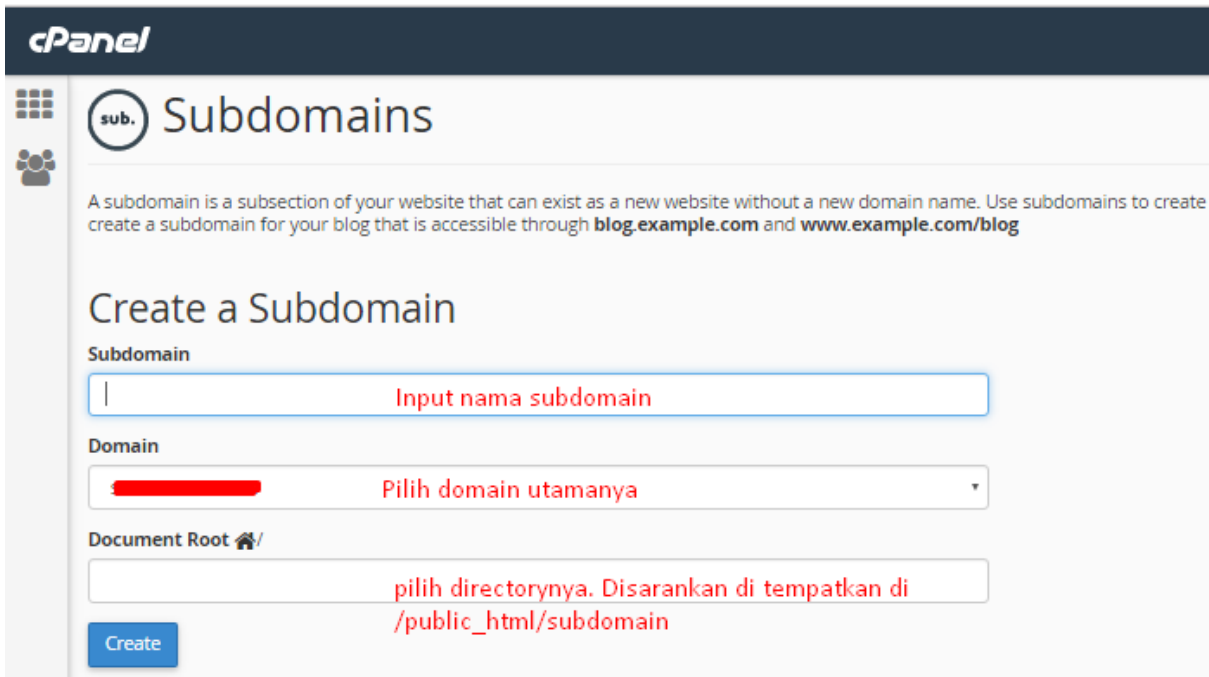

4. Setelah selesai melakukan penginputan nama subdomain, dan directory untuk penyimpanan data subdomain anda. silahkan untuk create dan tunggu hingga proses selesai

5. Lalu klik " Go Back " untuk kembali ke menu subdomain.