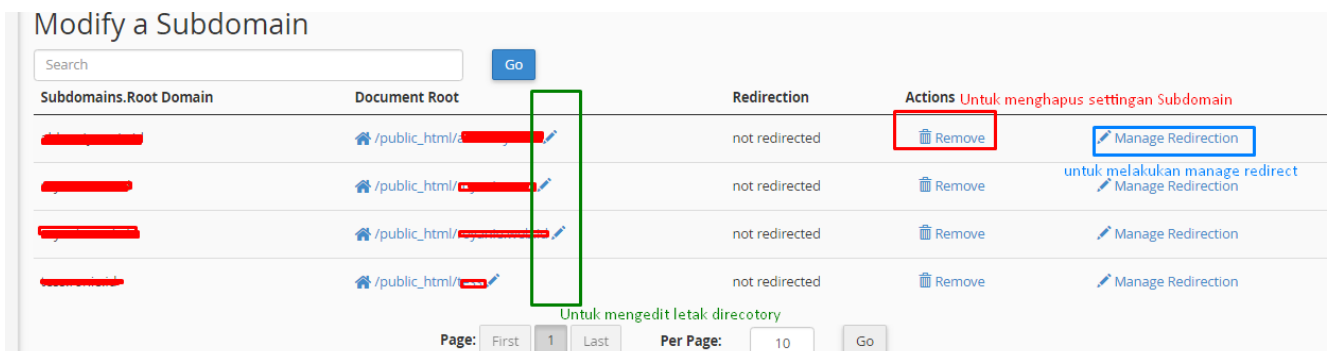

5. Lalu klik " Go Back " untuk kembali ke menu subdomain.