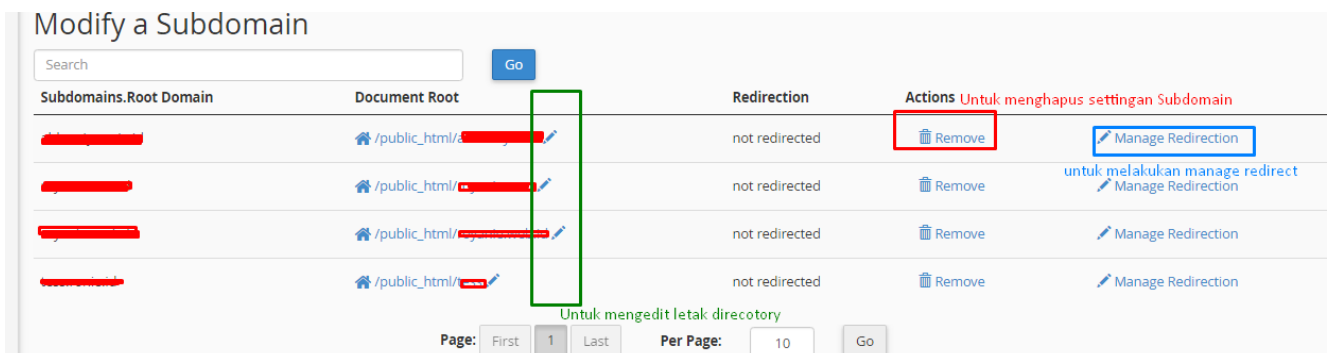

5. Lalu klik " Go Back " untuk kembali ke menu subdomain.