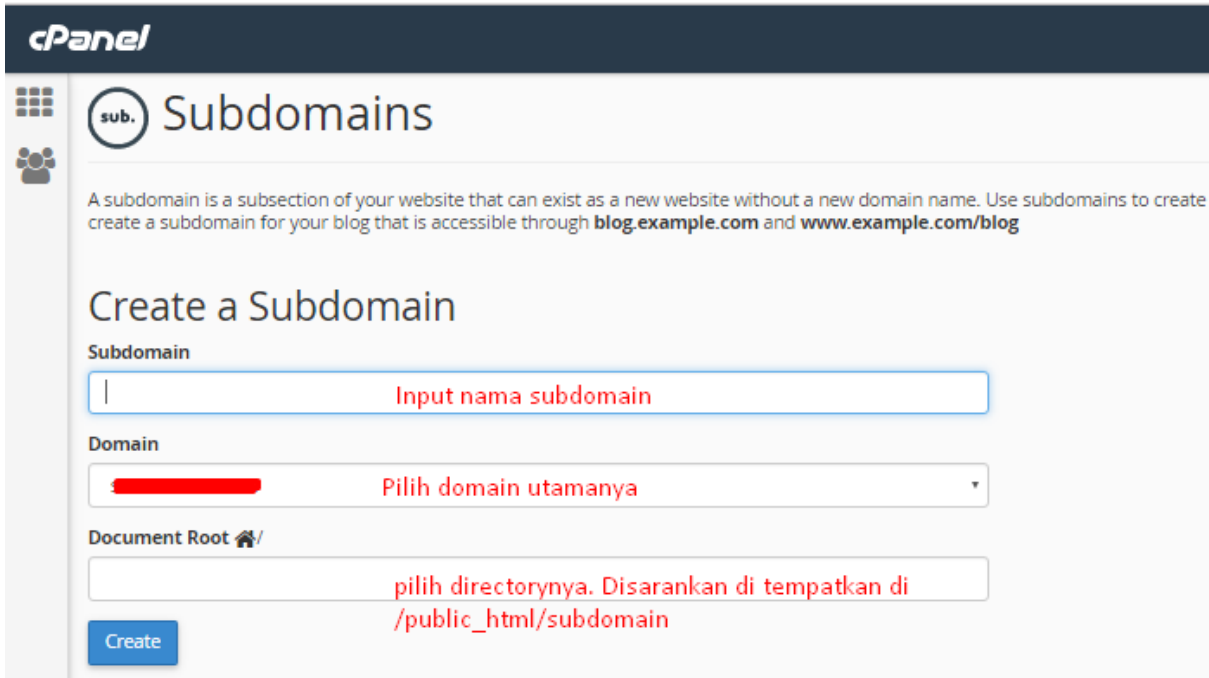

4. Setelah selesai melakukan penginputan nama subdomain, dan directory untuk penyimpanan data subdomain anda. silahkan untuk create dan tunggu hingga proses selesai

5. Lalu klik " Go Back " untuk kembali ke menu subdomain.